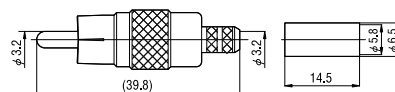

RCA PLUGS (Crimp Type)

〈RCA形ケーブル用プラグ(圧着タイプ)〉

型番 (Model No.)	表面処理 (Finish)	適合ケーブル (Compatible Cables)	結線方式 (Attachment)	圧着工具 (Crimping tool)
	本体 (Body)	中心コンタクト (Center pin)		
RP-3A	Ni Au	3C-2V,EM-3C-2E	中心:圧着 外部:圧着	TA-34,TA-35