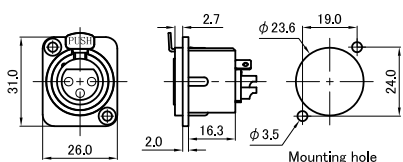

型番 (Model No.)	コンタクトタイプ (Contact Type)	表面処理 (Finish)		結線方式 (Attachment)
		本体 (Body)	中心コンタクト (Center pin)	
MC-3J-C	Jack 3ピン	Ni	Au	半田
MC-4J-C	Jack 4ピン	Ni	Au	
MC-5J-C	Jack 5ピン	Ni	Au	

PLUG RECEPTACLES

〈プラグレセプタクル〉

型番 (Model No.)	コンタクトタイプ (Contact Type)	表面処理 (Finish)		ターミナル形状 (Terminal Type)
		本体 (Body)	中心コンタクト (Center pin)	
MC-3P-R	Plug 3ピン	Ni	Au	ソルダー (Solder)
MC-4P-R	Plug 4ピン	Ni	Au	
MC-5P-R	Plug 5ピン	Ni	Au	

JACK RECEPTACLES

〈ジャックレセプタクル〉

型番 (Model No.)	コンタクトタイプ (Contact Type)	表面処理 (Finish)		ターミナル形状 (Terminal Type)
		本体 (Body)	中心コンタクト (Center pin)	
MC-3J-R	Jack 3ピン	Ni	Au	ソルダー (Solder)
MC-4J-R	Jack 4ピン	Ni	Au	
MC-5J-R	Jack 5ピン	Ni	Au	

RCA PLUGS (Crimp Type)

〈RCA形ケーブル用プラグ(圧着タイプ)〉

型番 (Model No.)	表面処理 (Finish)	適合ケーブル (Compatible Cables)	結線方式 (Attachment)	圧着工具 (Crimping tool)
	本体 (Body)	中心コンタクト (Center pin)		
RP-3A	Ni Au	3C-2V,EM-3C-2E	中心:圧着 外部:圧着	TA-34,TA-35