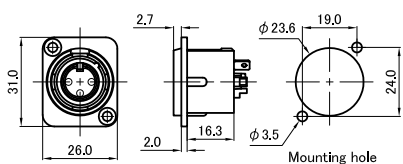

型番 (Model No.)	コンタクトタイプ (Contact Type)	表面処理 (Finish)		結線方式 (Attachment)
		本体 (Body)	中心コンタクト (Center pin)	
MC-3J-C	Jack 3ピン	Ni	Au	半田
MC-4J-C	Jack 4ピン	Ni	Au	
MC-5J-C	Jack 5ピン	Ni	Au	

PLUG RECEPTACLES

〈プラグレセプタクル〉

型番 (Model No.)	コンタクトタイプ (Contact Type)	表面処理 (Finish)		ターミナル形状 (Terminal Type)
		本体 (Body)	中心コンタクト (Center pin)	
MC-3P-R	Plug 3ピン	Ni	Au	ソルダー (Solder)
MC-4P-R	Plug 4ピン	Ni	Au	
MC-5P-R	Plug 5ピン	Ni	Au	

JACK RECEPTACLES

〈ジャックレセプタクル〉

型番 (Model No.)	コンタクトタイプ (Contact Type)	表面処理 (Finish)		ターミナル形状 (Terminal Type)
		本体 (Body)	中心コンタクト (Center pin)	
MC-3J-R	Jack 3ピン	Ni	Au	ソルダー (Solder)
MC-4J-R	Jack 4ピン	Ni	Au	
MC-5J-R	Jack 5ピン	Ni	Au	

RCA PLUGS (Crimp Type)

〈RCA形ケーブル用プラグ(圧着タイプ)〉

型番 (Model No.)	表面処理 (Finish)	適合ケーブル (Compatible Cables)	結線方式 (Attachment)	圧着工具 (Crimping tool)
	本体 (Body)	中心コンタクト (Center pin)		
RP-3A	Ni Au	3C-2V,EM-3C-2E	中心:圧着 外部:圧着	TA-34,TA-35